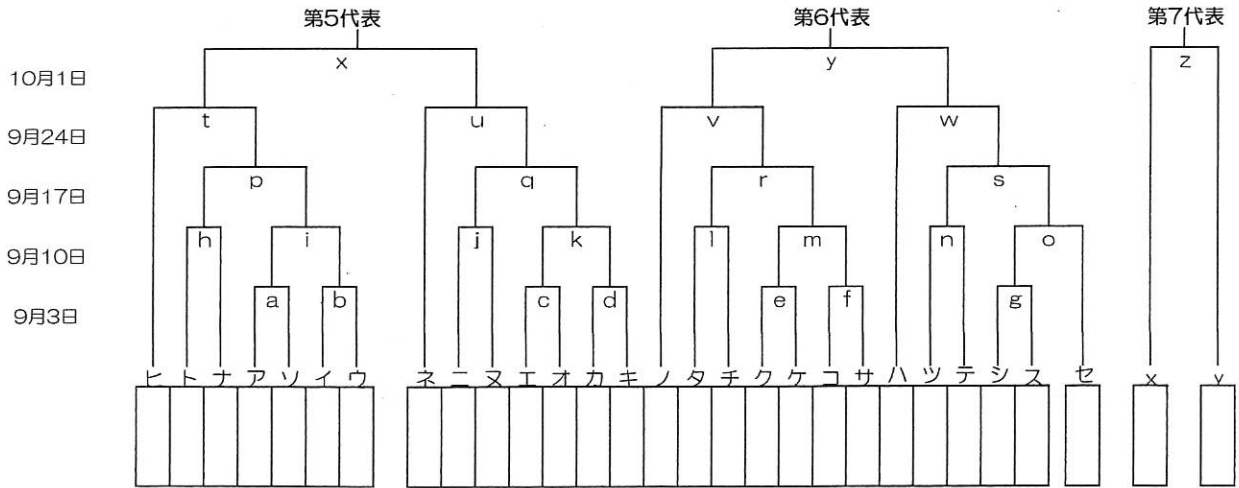

## 2017年度 東東京支部春季大会 敗者復活戦

8月27日(日)	練馬G( ) ソ・ウ	豊島G( ) オ・ア	東練馬G( ) コ・ケ・シ	大田G( ) ク・セ	荒川G(荒川) キ・エ・ス	葛飾G(葛飾) イ・カ・サ
9月3日(日)	G()	G()	G()	G()	G()	G()
9月10日(日)	G()	G()	G()	G()	G()	G()
9月17日(日)	G()	G()	G()	G()	G()	G()
9月24日(日)	G()	G()	G()	G()	G()	G()
10月1日(日)	G()	G()	G()	G()	G()	G()

第1試合: 9時~ 、第2試合: 11時~ 、第3試合: 13時~

- 開幕式: 9月3日(日) 東東京支部合同開幕式(於: 江戸川区球場)  
 予備日: 土曜日、9月18日(月、祝)  
 関東大会: 10月8日(日) から開始  
 グランド: 江区(江戸川区球場)、荒川(荒川シニアG)、葛飾(葛飾シニアG)、戸東(江戸川東シニアG)  
 江北(江戸川北シニアG)  
 大田(大田G)、巨B(多摩川巨人B)  
 豊島(豊島シニアG)、練I(練馬区1面G)、練Ⅲ(練馬区3面G)、板(板橋シニアG)、東北(東京北シニアG)、  
 東練(東練馬シニアG)、練中(練馬中央シニアG)