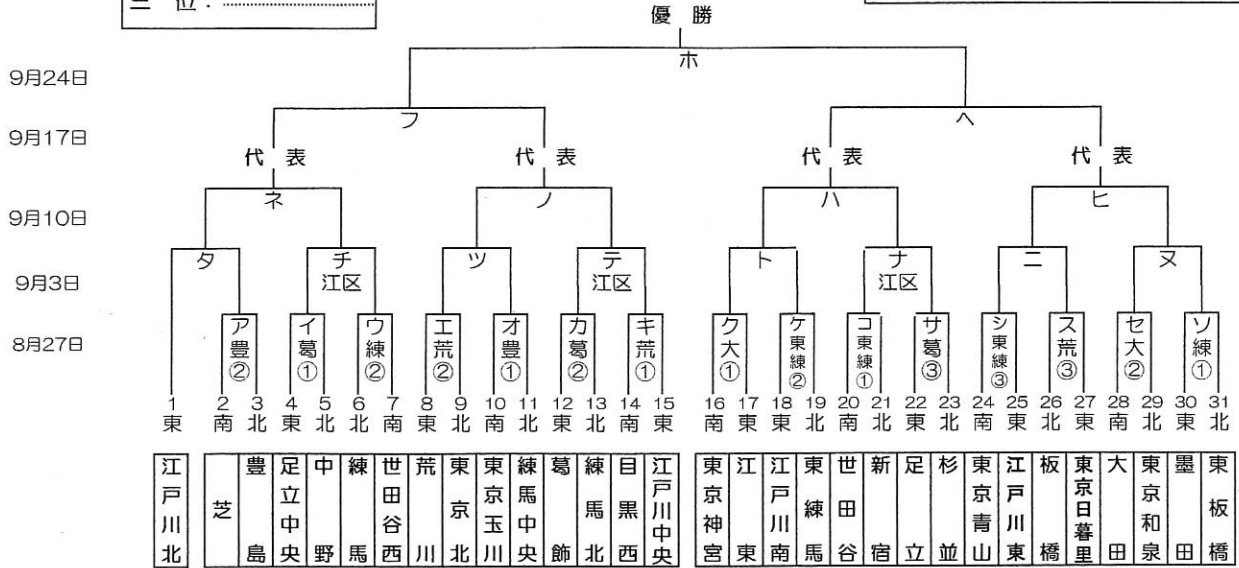

## 2017年度 東東京支部春季大会 敗者復活戦

8月27日(日)	練馬G( ) ソ・ウ	豊島G( ) オ・ア	東練馬G( ) コ・ケ・シ	大田G( ) ク・セ	荒川G(荒川) キ・エ・ス	葛飾G(葛飾) イ・カ・サ
9月3日(日)	G()	G()	G()	G()	G()	G()
9月10日(日)	G()	G()	G()	G()	G()	G()
9月17日(日)	G()	G()	G()	G()	G()	G()
9月24日(日)	G()	G()	G()	G()	G()	G()
10月1日(日)	G()	G()	G()	G()	G()	G()

第1試合: 9時~ 、第2試合: 11時~ 、第3試合: 13時~

- 開幕式: 9月3日(日) 東東京支部合同開幕式(於: 江戸川区球場)  
 予備日: 土曜日、9月18日(月、祝)  
 関東大会: 10月8日(日) から開始  
 グランド: 江区(江戸川区球場)、荒川(荒川シニアG)、葛飾(葛飾シニアG)、戸東(江戸川東シニアG)  
 江北(江戸川北シニアG)  
 大田(大田G)、巨B(多摩川巨人B)  
 豊島(豊島シニアG)、練I(練馬区1面G)、練Ⅲ(練馬区3面G)、板(板橋シニアG)、東北(東京北シニアG)、  
 東練(東練馬シニアG)、練中(練馬中央シニアG)